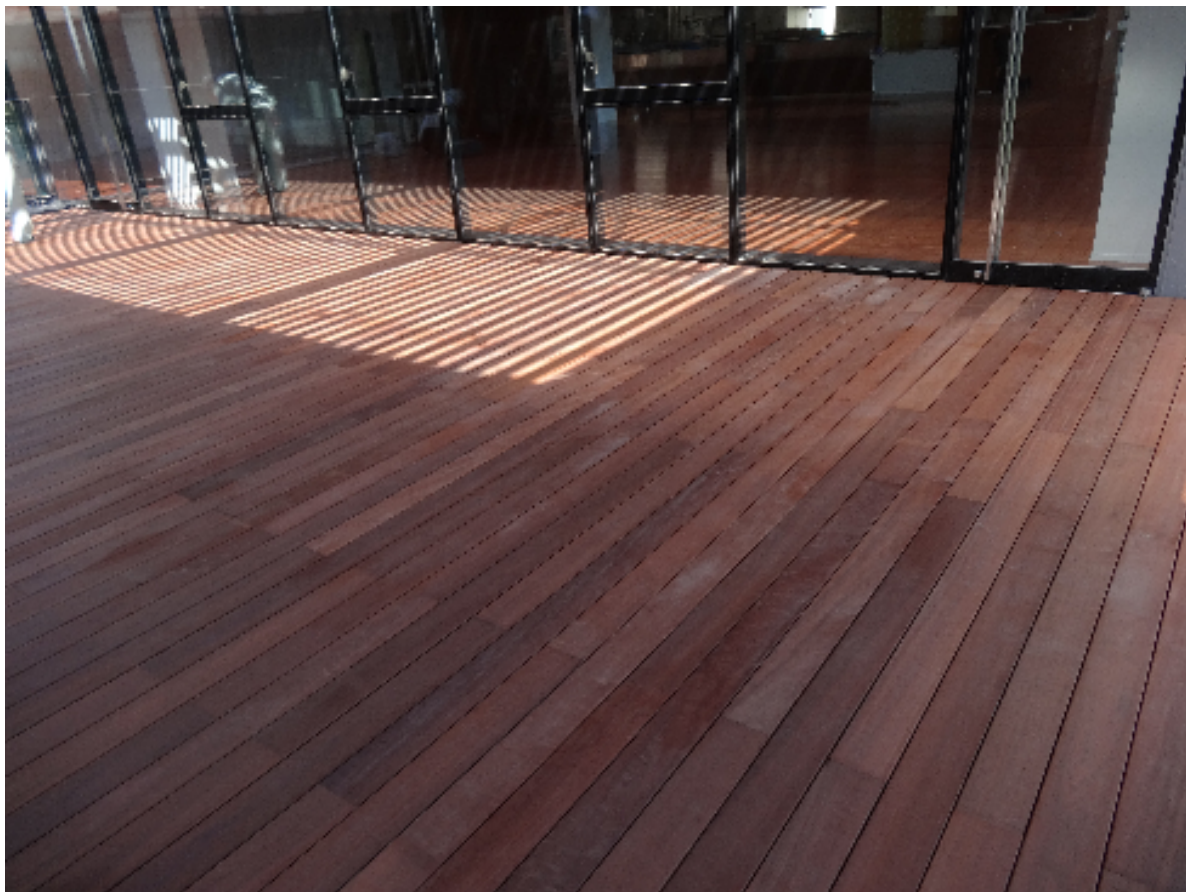

1、マサランデュールバウツドデッキ 120×30

室内の床が外のデッキまで続いているような仕上がり ↓

2、イペウツドデッキ 105×20

無機質なバルコニーから木の床のバルコニーに ↓